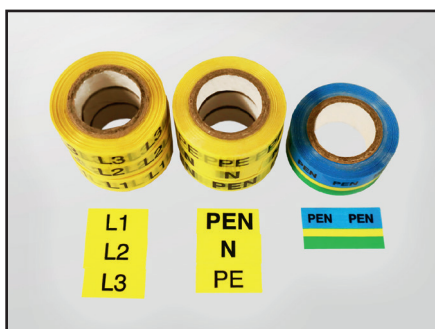

Merketape

For **rask** og **tydelig** merking av kabler og komponenter

MADE FOR REAL 

Andre fordeler

- For merking av bl. a. kabler og skinner
- God temperaturobestandighet
- Ferdig og klar til bruk
- Enkel identifisering
- Vannfast

RoHS 

TYPE	Farge	Bredde	Lengde	Antall	El.nr.
Merketape L1	Sort på gul	12 mm	10 mtr	1 rull	1800504
Merketape L2	Sort på gul	12 mm	10 mtr	1 rull	1800505
Merketape L3	Sort på gul	12 mm	10 mtr	1 rull	1800506
Merketape N	Sort på gul	12 mm	10 mtr	1 rull	1800507
Merketape PE	Sort på gul	12 mm	10 mtr	1 rull	1800508
Merketape PEN	Sort på gul	12 mm	10 mtr	1 rull	1800509
Merketape PEN	Sort på blå, gul/grønn	19 mm	10 mtr	1 rull	1855456